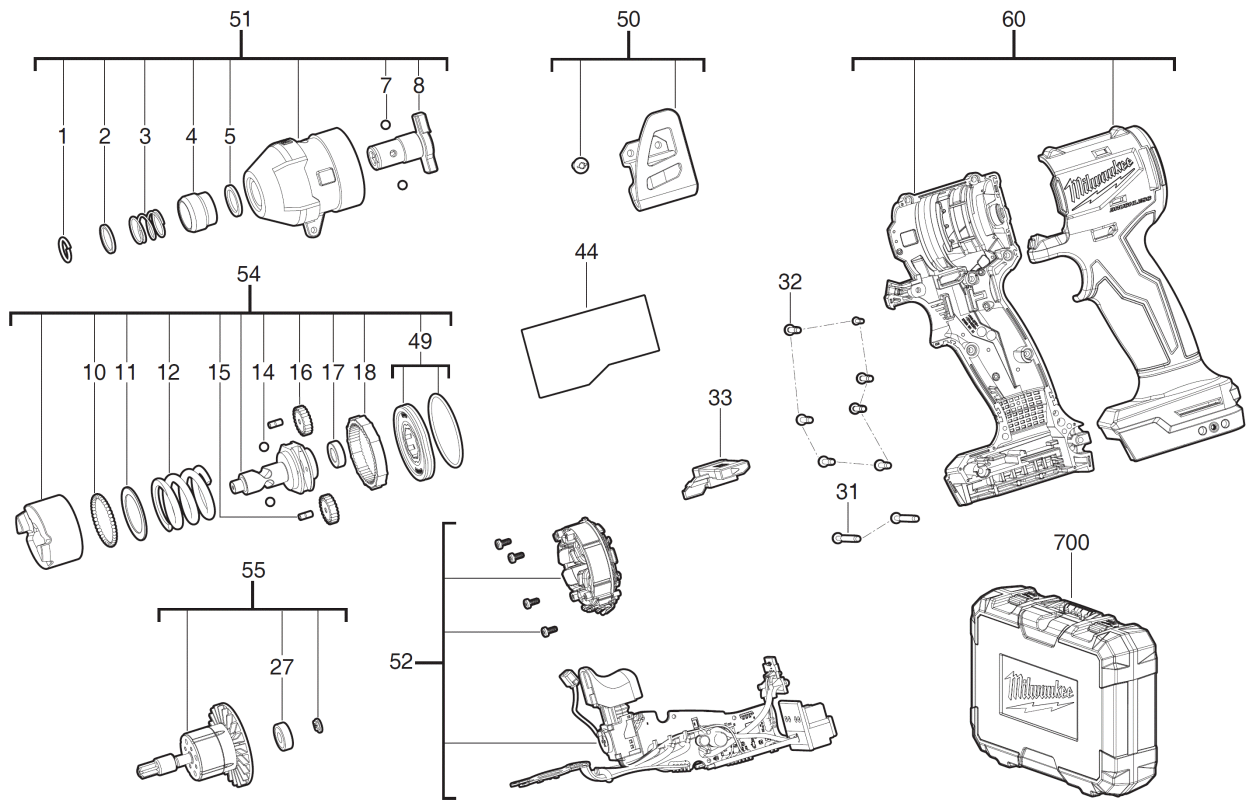

# **M18BLIDRC-0 COMPACT IMPACT DRIVER XXX**

**4933492839 - M18BLIDRC-0 - 4000481764**

| Position | Quantity | Description         | Part number | EAN           |
|----------|----------|---------------------|-------------|---------------|
| 0001 1   | 1        | RETAINING RING      | 4931494802  | 4058546473747 |
| 0002 2   | 1        | WASHER              | 4931472076  | 4058546282936 |
| 0003 3   | 1        | SPRING              | 4931436084  | 4002395878567 |
| 0004 4   | 1        | SLEEVE              | 4931453234  | 4002395153275 |
| 0005 5   | 1        | WASHER              | 4931465810  | 4058546239107 |
| 0007 6   | 2        | BALL                | 4931494806  | 4058546473785 |
| 0008 7   | 1        | ANVIL               | 4931495888  | 4058546495565 |
| 0010 8   | 41       | BALL                | 4931494808  | 4058546473808 |
| 0011 9   | 1        | WASHER              | 4931495889  | 4058546495572 |
| 0012 10  | 1        | SPRING              | 4931495890  | 4058546495589 |
| 0014 11  | 2        | BALL                | 4931494811  | 4058546473839 |
| 0015 12  | 2        | PIN                 | 4931495891  | 4058546495596 |
| 0016 13  | 2        | PLANET WHEEL        | 4931495892  | 4058546495602 |
| 0017 14  | 1        | BALL BEARING        | 4931465819  | 4058546239190 |
| 0018 15  | 1        | INTERN.GEARED WHEEL | 4931495893  | 4058546495619 |
| 0027 16  | 1        | BALL BEARING        | 4931453276  | 4002395158676 |
| 0031 17  | 2        | SCREW               | 4931454852  | 4058546020262 |
| 0032 18  | 7        | SCREW               | 4931465499  | 4058546235994 |
| 0033 19  | 1        | SWITCH              | 4931495894  | 4058546495626 |
| 0044 20  | 1        | LABEL               | 4931495907  | 4058546495756 |
| 0049 21  | 1        | GEAR BOX COVER      | 4931495896  | 4058546495640 |
| 0050 22  | 1        | BELT CLIP           | 4931465831  | 4058546239312 |
| 0051 23  | 1        | GEAR BOX ASSY       | 4931495897  | 4058546495657 |
| 0052 24  | 1        | ELECTRONIC          | 4931495910  | 4058546495787 |
| 0054 25  | 1        | GEAR BOX KIT        | 4931495899  | 4058546495671 |
| 0055 26  | 1        | ROTOR               | 4931495900  | 4058546495688 |
| 0060 27  | 1        | HOUSING             | 4931495913  | 4058546495817 |
| 0700 28  | 1        | CARRYING CASE       | 4931495914  | 4058546495824 |